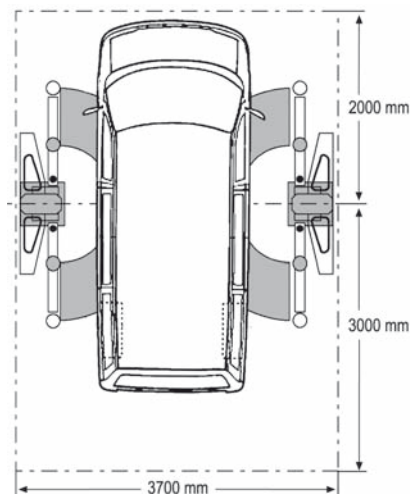

SPECIFICHE TECNICHE

Capacità di carico nominale	5500 kg
Distribuzione del carico ammissibile anteriore/posteriore	2:1 1:2
Max. corsa di sollevamento	1820 mm
Tempo di sollevamento fino ad altezza max.	ca. 40 s
Altezza di sollevamento	ca. 140 – 220 mm
Diametro dei tamponi	120 mm
Alimentazione elettrica (standard)	3/PE AC 50 Hz 380-415 V

Dimensioni

ACCESSORI OPZIONALI

Kit tamponi per Ford Transit H6490860

Kit tamponi per VW T2 H6490808

Kit tamponi per MB-Sprinter H6492029

Tamponi per Mercedes Jeep H6464299

Adattatori per tamponi per MB Jeep H6490373

EMEA-JA

Snap-on Equipment s.r.l. - Via Prov. Carpi, 33 - 42015 Correggio (RE)
Tel: +39 0522 733-411 - Fax: +39 0522 733-479 - www.hofmann-europe.com

Francia

Snap-on Equipment France - ZA du Vert Galant - 15, rue de la Guivernone BP 97175
Saint-Ouen-l'Aumône - 95056 Cergy-Pontoise CEDEX
Tel: +33 134 48 58-78 - Fax: +33 134 48 58-70 - www.hofmann-france.fr

Germania

Snap-on Equipment GmbH - Konrad-Zuse-Straße 1 - 84579 Unterneukirchen
Tel: +49 8634 622-0 - Fax: +49 8634 5501 - www.hofmann-deutschland.com

Inghilterra

Snap-on Equipment Ltd. - Unit 17 Denney Road, King's Lynn - Norfolk PE30 4HG
Tel: +44 118 929-6811 - Fax: +44 118 966-4369 - n. www.snapon-equipment.co.uk

Italia

Snap-on Equipment s.r.l. - Via Prov. Carpi, 33 - 42015 Correggio (RE)
Tel: +39 0522 733-411 - Fax: +39 0522 733-410 - www.hofmann-italia.it

Una parte delle macchine è illustrata con dispositivi opzionali disponibili previo pagamento di un sovrapprezzo. Con riserva di modifiche tecniche e visuali.

Cod.: 9702 903 - 09/2016

HOFMANN