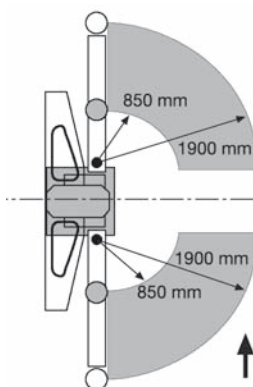

Dimensioni

ACCESSORI OPZIONALI

Kit tamponi per Ford Transit H6490860

Kit tamponi per VW T2 H6490808

Kit tamponi per MB-Sprinter H6492029

Tamponi per Mercedes Jeep H6464299

Adattatori per tamponi per MB Jeep H6490373

EMEA-JA

Snap-on Equipment s.r.l. - Via Prov. Carpi, 33 - 42015 Correggio (RE)
Tel: +39 0522 733-411 - Fax: +39 0522 733-479 - www.hofmann-europe.com

Francia

Snap-on Equipment France - ZA du Vert Galant - 15, rue de la Guivernone BP 97175
Saint-Ouen-l'Aumône - 95056 Cergy-Pontoise CEDEX
Tel: +33 134 48 58-78 - Fax: +33 134 48 58-70 - www.hofmann-france.fr

Germania

Snap-on Equipment GmbH - Konrad-Zuse-Straße 1 - 84579 Unterneukirchen
Tel: +49 8634 622-0 - Fax: +49 8634 5501 - www.hofmann-deutschland.com

Inghilterra

Snap-on Equipment Ltd. - Unit 17 Denney Road, King's Lynn - Norfolk PE30 4HG
Tel: +44 118 929-6811 - Fax: +44 118 966-4369 - n. www.snapon-equipment.co.uk

Italia

Snap-on Equipment s.r.l. - Via Prov. Carpi, 33 - 42015 Correggio (RE)
Tel: +39 0522 733-411 - Fax: +39 0522 733-410 - www.hofmann-italia.it

Una parte delle macchine è illustrata con dispositivi opzionali disponibili previo pagamento di un sovrapprezzo. Con riserva di modifiche tecniche e visuali.

Cod.: 9702 903 - 09/2016

HOFMANN