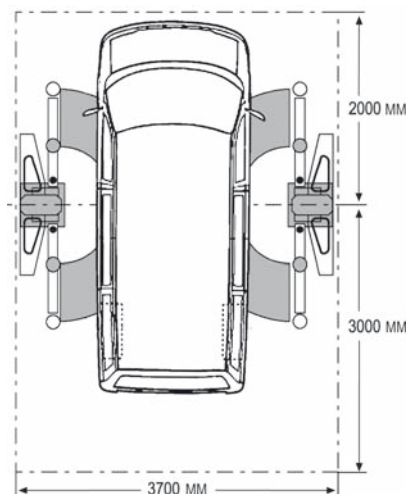

ДВУХСТОЕЧНЫЙ ПОДЪЁМНИК ДЛЯ ФУРГОНОВ И ЛЁГКИХ ГРУЗОВИКОВ

- Подъёмник без опорной рамы для легковых автомобилей, фургонов и лёгких грузовиков с полной массой до 5500 кг.
- Особо прочная конструкция; подъёмные стойки выполнены из специального долговечного профиля с роликовым упрочнением, обеспечивающим высокую стабильность. Мало изнашиваемые подъёмные гайки из нейлона имеют отличные характеристики в случае аварии.
- Трёхступенчатые симметричные подхваты с большим диапазоном поворота обеспечивают подъём широкого диапазона автомобилей от малого до большого легкового автомобиля и до внедорожника с максимальной массой до 5500 кг.
- Вертикально регулируемая высота подхвата с минимальной высотой 140 мм.
- Подъём выполняется двумя синхронизированными электродвигателями; поперечная балка устанавливается по высоте в соответствии с требованиями клиента.
- Опорная рама может поставляться как опция, если фундамент не соответствует требованиям.
- С подъёмником MSE 5500 Ваша СТО идеально подходит для подъёма фургонов последних моделей (WV Crafter, MB Sprinter, Opel Movano и др.).

ТЕХНИЧЕСКИЕ ХАРАКТЕРИСТИКИ

Грузоподъёмность	5500 кг
Допустимое распределение нагрузки, спереди / сзади	2:1 / 1:2
Макс. высота подъёма	1820 мм
Время подъёма на макс. высоту	около 40 с
Высота подхвата	около 140 – 220 мм
Диаметр опорных тарелок	120 мм
Электропитание (стандарт)	380–415 В, 3 ф., 50 Гц

Размеры

ПРИНАДЛЕЖНОСТИ-ОПЦИИ

Комплект подпятников для Ford Transit H6490860

Комплект подпятников для VW T2 H6490808

Комплект подпятников для MB-Sprinter H6492029

Комплект подпятников для Mercedes Jeep H6464299

Адаптеры для комплекта подпятников MB Jeep H6490373

EMEA-JA
Snap-on Equipment s.r.l. - Via Prov. Carpi, 33 - 42015 Correggio (RE)
Phone: +39 0522 733-411 - Fax: +39 0522 733-479 - www.hofmann-europe.com

France
Snap-on Equipment France - ZA du Vert Galant - 15, rue de la Guivernone BP 97175
Saint-Ouen-l'Aumône - 95056 Cergy-Pontoise CEDEX
Phone: +33 134 48 58-78 - Fax: +33 134 48 58-70 - www.hofmann-france.fr

Germany
Snap-on Equipment GmbH - Konrad-Zuse-Straße 1 - 84579 Unterneukirchen
Phone: +49 8634 622-0 - Fax: +49 8634 5501 - www.hofmann-deutschland.com

Italy
Snap-on Equipment s.r.l. - Via Prov. Carpi, 33 - 42015 Correggio (RE)
Phone: +39 0522 733-411 - Fax: +39 0522 733-410 - www.hofmann-italia.it

United Kingdom
Snap-on Equipment Ltd. - Unit 17 Denney Road, King's Lynn - Norfolk PE30 4HG
Phone: +44 118 929-6811 - Fax: +44 118 966-4369 - www.snapon-equipment.co.uk

Cod.: 9702 906 - 09/2016

HOFMANN