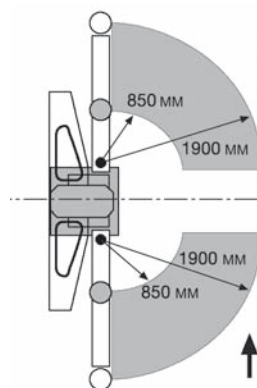

Размеры

ПРИНАДЛЕЖНОСТИ-ОПЦИИ

Комплект подпятников для Ford Transit H6490860

Комплект подпятников для VW T2 H6490808

Комплект подпятников для MB-Sprinter H6492029

Комплект подпятников для Mercedes Jeep H6464299

Адаптеры для комплекта подпятников MB Jeep H6490373

EMEA-JA
Snap-on Equipment s.r.l. - Via Prov. Carpi, 33 - 42015 Correggio (RE)
Phone: +39 0522 733-411 - Fax: +39 0522 733-479 - www.hofmann-europe.com

France
Snap-on Equipment France - ZA du Vert Galant - 15, rue de la Guivernone BP 97175
Saint-Ouen-l'Aumône - 95056 Cergy-Pontoise CEDEX
Phone: +33 134 48 58-78 - Fax: +33 134 48 58-70 - www.hofmann-france.fr

Germany
Snap-on Equipment GmbH - Konrad-Zuse-Straße 1 - 84579 Unterneukirchen
Phone: +49 8634 622-0 - Fax: +49 8634 5501 - www.hofmann-deutschland.com

Italy
Snap-on Equipment s.r.l. - Via Prov. Carpi, 33 - 42015 Correggio (RE)
Phone: +39 0522 733-411 - Fax: +39 0522 733-410 - www.hofmann-italia.it

United Kingdom
Snap-on Equipment Ltd. - Unit 17 Denney Road, King's Lynn - Norfolk PE30 4HG
Phone: +44 118 929-6811 - Fax: +44 118 966-4369 - www.snapon-equipment.co.uk

Cod.: 9702 906 - 09/2016

HOFMANN