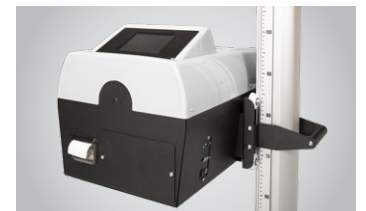

Cámara

Impresora opcional

EMEA-JA
Snap-on Equipment s.r.l. · Via Prov. Carpi, 33 · 42015 Correggio (RE)
Phone: +39 0522 733-411 · Fax: +39 0522 733-479

France
Snap-on Equipment France · ZA du Vert Galant · 15, rue de la Guivernone BP 97175
Saint-Ouen-l'Aumône · 95056 Cergy-Pontoise CEDEX
Phone: +33 134 48 58-78 · Fax: +33 134 48 58-70

Germany
Snap-on Equipment GmbH · Konrad-Zuse-Straße 1 · 84579 Unterneukirchen
Phone: +49 8634 622-0 · Fax: +49 8634 5501

Italy
Snap-on Equipment s.r.l. · Via Prov. Carpi, 33 · 42015 Correggio (RE)
Phone: +39 0522 733-411 · Fax: +39 0522 733-410

United Kingdom
Snap-on Equipment Ltd. · Unit 17 Denney Road, King's Lynn · Norfolk PE30 4HG
Phone: +44 118 929-6811 · Fax: +44 118 966-4369

Las máquinas representadas muestran en parte equipamientos especiales con suplemento de precio. Reservado el derecho de efectuar modificaciones técnicas y visuales.

Cod.: 1805 115 · 06/2018