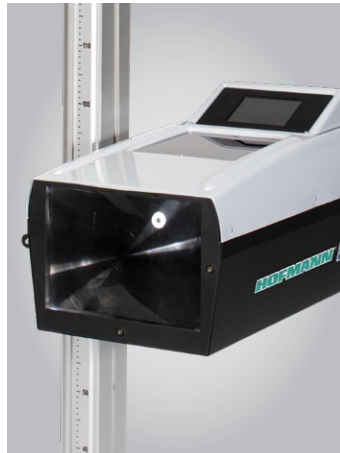

Todos los modelos son adecuados para motocicletas, automóviles, furgonetas, camiones y autobuses

Base

- La base es la misma para las ruedas y los rieles en todas las versiones
- Ajuste fácil de la planitud
- Rotación de la columna +/ -5° sobre rodamientos de tecnopolímero

Columna

- Rango de ajuste - encima del suelo desde el centro de la lente 250-1500
- Contrapeso para garantizar una posición estable
- Deslizamiento a través de cuatro ruedas equipadas con rodamientos de bolas
- Asa ergonómica

Cámara óptica

- Estructura única para todas las tecnologías
- Cuerpo de acero esmaltado de color negro
- Cubierta de material plástico termoformado, de color plateado
- Lente Fresnel grande protegida por un cristal de 280 mm. x 200mm
- Soporte de pantalla con inversión
- Batería de litio (versiones de fotodiodos y cámara)

Doble láser

Unidad láser en la parte superior de la columna para alinear fácil y correctamente el dispositivo con el vehículo (para todas las versiones) y láser para centrar correctamente la fuente del rayo (para la versión analógica y de fotodiodos), láser cruzado para cámara